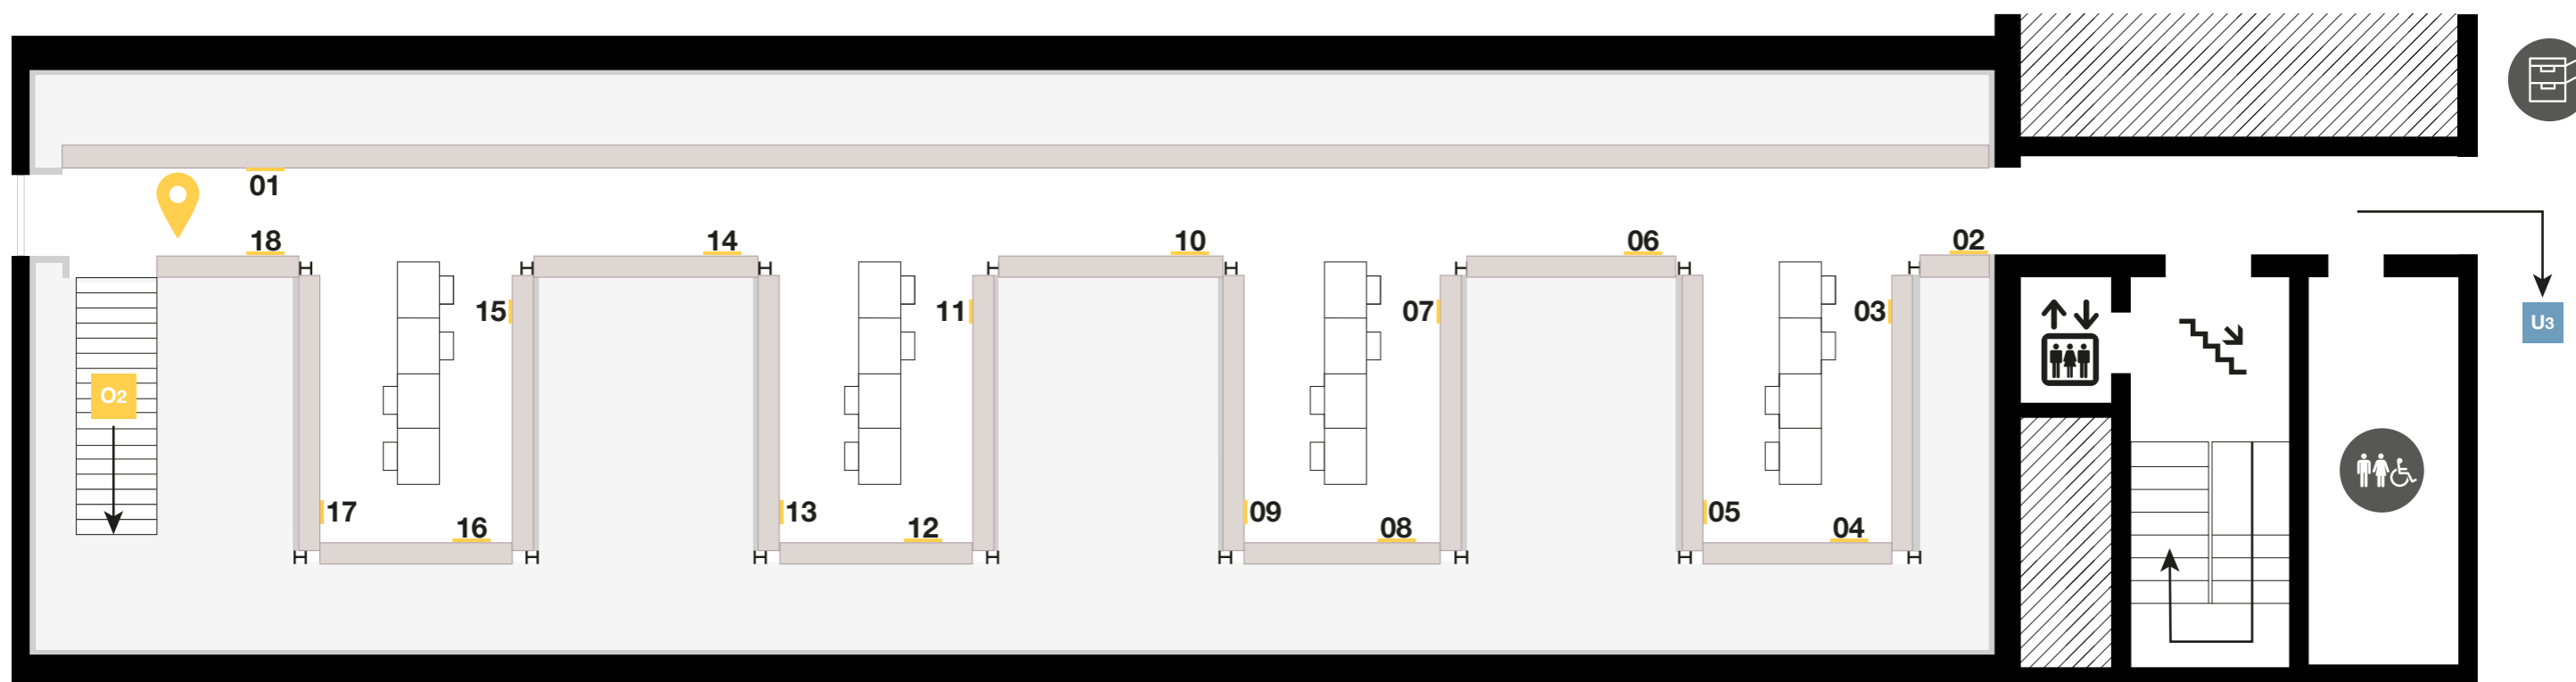

Lingue slave

collocazione a scaffale

shelf list

SLAVO. P.	01 - 07	SLAVO. ROM.	20
SLAVO. RC.	08 - 11	SLAVO. RS.	20 - 21
SLAVO. RG.	11 - 12	SLAVO. RSL.	22 - 23
SLAVO. RIE.	12 - 14	SLAVO. RZ.	23 - 26
SLAVO. RO.	14 - 19	SLAVO. SC.	27 - 34

continua in

legenda

legend

posti a sedere

seats

da **365** a **389**

Lingue slave

collocazione a scaffale

shelf list

SLAVO. CONS.	01
SLAVO. SC.	03 - 07
SLAVO. SC. COLL.	07 - 09
SLAVO. SLN.	10 - 16

legenda

legend

 **Tu sei qui**
You are here

 **Toilette**

 **Fotocopiatrice**
Copy machine

posti a sedere

seats

da **390** a **405**