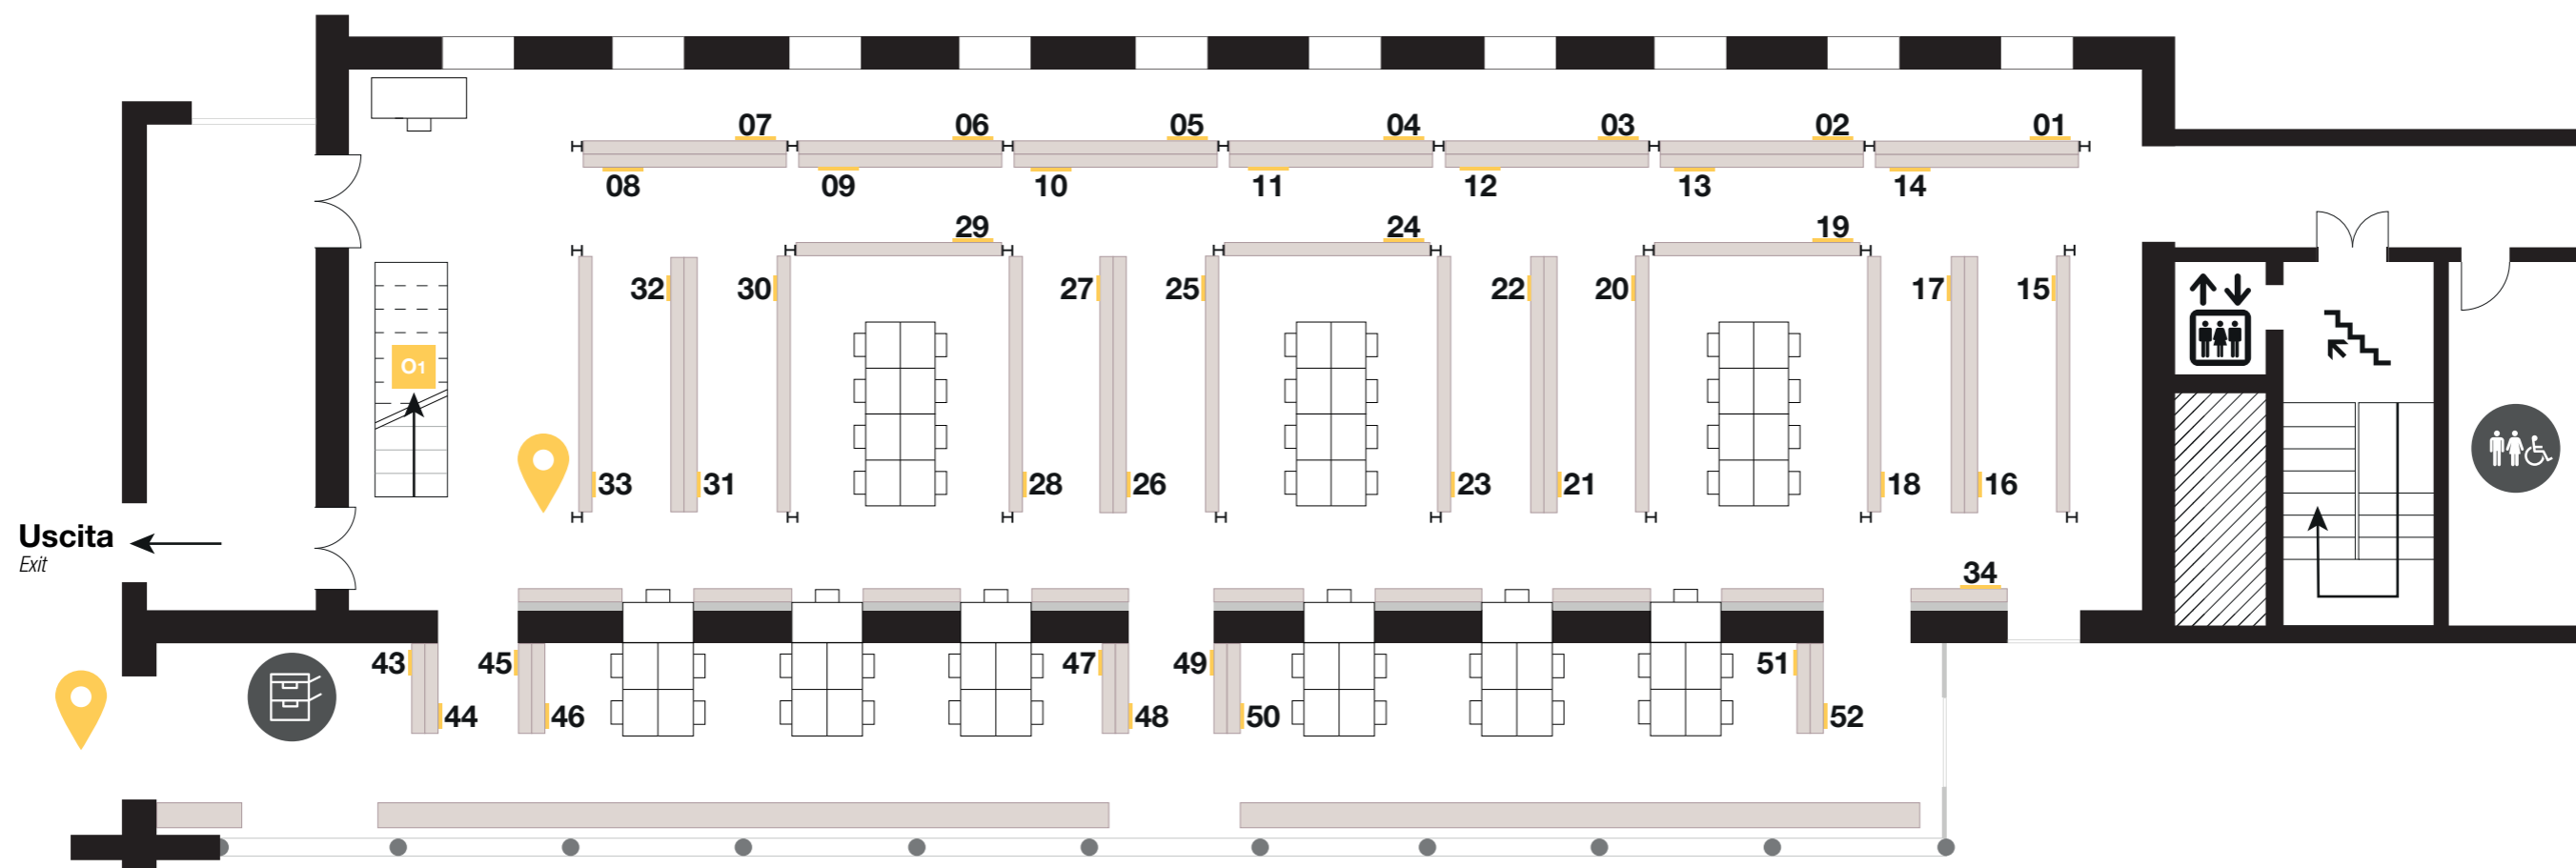

Biblioteca Beato Pellegrino

Studi Letterari, Linguistici, Pedagogici e dello Spettacolo

00

Scienze dell'educazione

collocazione a scaffale

shelf list

CRI. LET.	01	LET.	06 - 07	PED. H.	25 - 33
EDU.	01 - 03	PED. D.	08	PED. GRF.	34
FAM.	03	PED. E.	08 - 09	PED. CONS.	43 - 45
FIL.	04	PED. F.	09 - 13	PED. CONS. DIZ.	46
IST.	04 - 06	PED. G.	13 - 24	VARIA.	48 - 50

legenda

legend

posti a sedere

seats

da **294** a **348**

Scienze dell'educazione

collocazione a scaffale

shelf list

PED. I.	01 - 04	PED. LG. X.	15 - 18
PED. K.	04 - 13	PERETTI	19
PED. LG. S.	14	PSI.	21
PED. LG. SRS.	14 - 15	SOC.	22
PED. LG. W.	15	TEC.	25

legenda

legend

posti a sedere

seats

da **349** a **364**