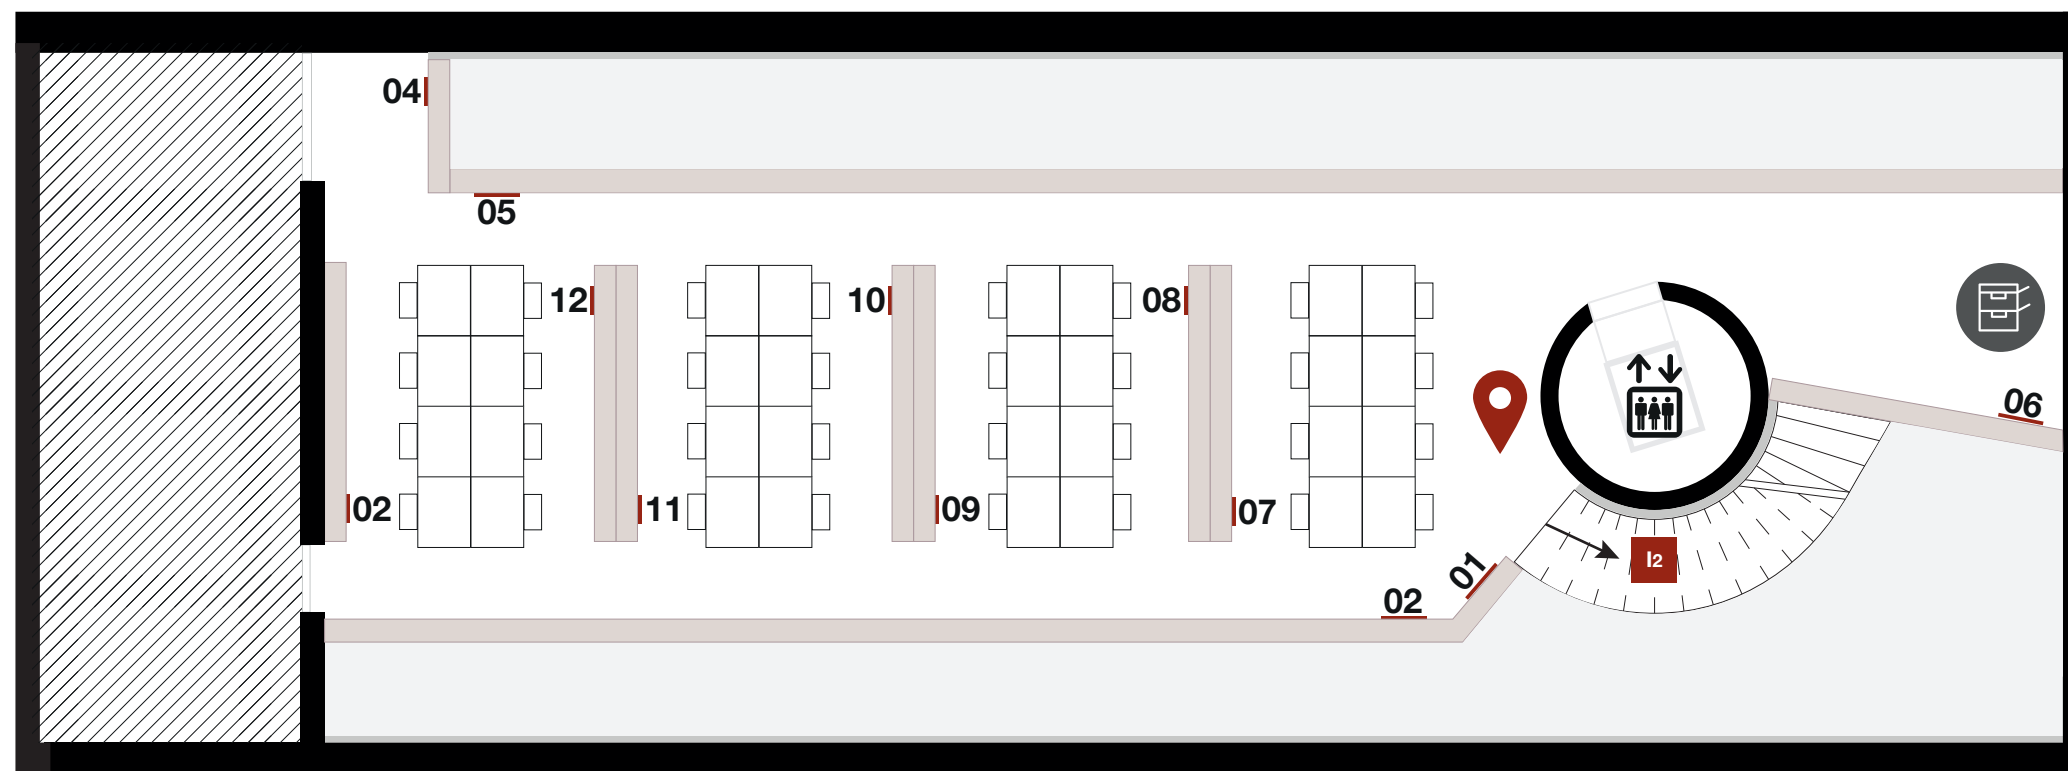

Discipline dello spettacolo

collocazione a scaffale

shelf list

TS. T. PALM.	01 - 03	TS. TEATRO. V.	20 - 22
TS. E.	03	TS. DAN.	23
TS. TEATRO. A.	04 - 06	TS. FOTO.	24
TS. TEATRO. B.	06 - 17	TS. MUS.	24 - 25

legenda

legend

posti a sedere

seats

da **249** a **261**

Discipline dello spettacolo

collocazione a scaffale

shelf list

TS. CINEMA. I.	01 - 02
TS. CINEMA. III.	02 - 06
TS. CINEMA. V.	07 - 09
TS. TV.	11

legenda

legend

posti a sedere

seats

da **262** a **293**