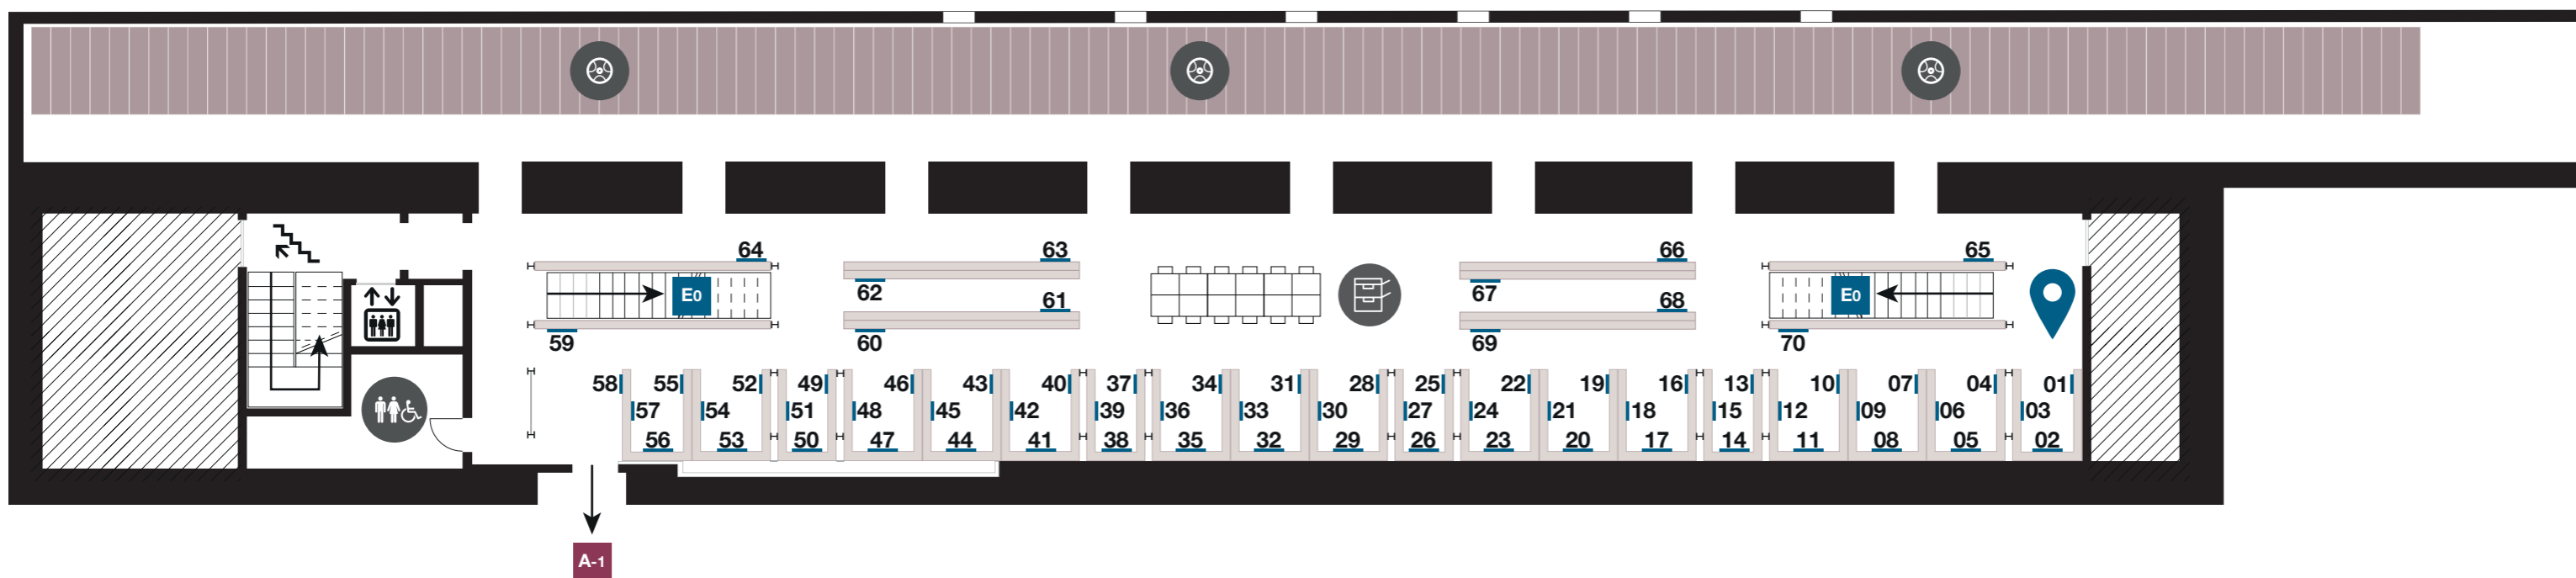

Biblioteca Beato Pellegrino

Studi Letterari, Linguistici, Pedagogici e dello Spettacolo

E-1

Francese

collocazione a scaffale

shelf list

LETT. ROM. FA.	01 - 11	RICHTER.	63
LETT. ROM. FB.	12 - 57	F. SVEC.	63 - 64
LETT. ROM. FC.	58 - 60	F. BIBL. CONS.	64
PLEIADE	61 - 62	F. CONS.	64
RLM.	62		

Portoghese

collocazione a scaffale

shelf list

LETT. ROM. PA.	01 - 11
LETT. ROM. PB.	12 - 57
LETT. ROM. PC.	58 - 60

Compatti

collocazioni varie

19 - 185

legenda

legend

Tu sei qui
You are here

Toilette

Fotocopiatrice
Copy machine

Scaffali compatti
Compact shelving

posti a sedere

seats

da **73** a **84**